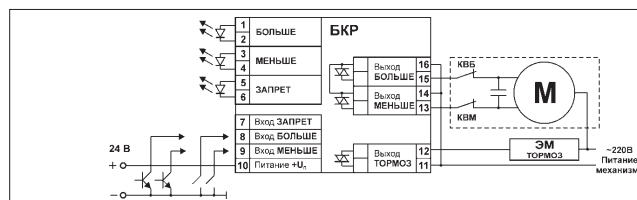

Схемы подключения

Рекомендации

Рекомендуется применять совместно с регуляторами серий МЕТАКОН-5х4 (стр. 16) и МЕТАКОН-614 (стр. 28)

В комплекте с блоками питания и реле БПР и PSM/4R-36-24 полностью обеспечивается функционирование одного канала регулятора МЕТАКОН-5х4 (стр. 16)

Обозначения при заказе

БКР

По вопросам продаж и поддержки обращайтесь:

Волгоград +7 (8442) 45-94-42
Екатеринбург +7 (343) 302-14-75
Ижевск +7 (3412) 20-90-75
Казань +7 (843) 207-19-05

Краснодар +7 (861) 238-86-59
Красноярск +7 (391) 989-82-67
Москва +7 (499) 404-24-72
Ниж.Новгород +7 (831) 200-34-65

Новосибирск +7 (383) 235-95-48
Омск +7 (381) 299-16-70
Пермь +7 (342) 233-81-65
Ростов-на-Дону +7 (863) 309-14-65

Самара +7 (846) 219-28-25
Санкт-Петербург +7 (812) 660-57-09
Саратов +7 (845) 239-86-35
Сочи +7 (862) 279-22-65