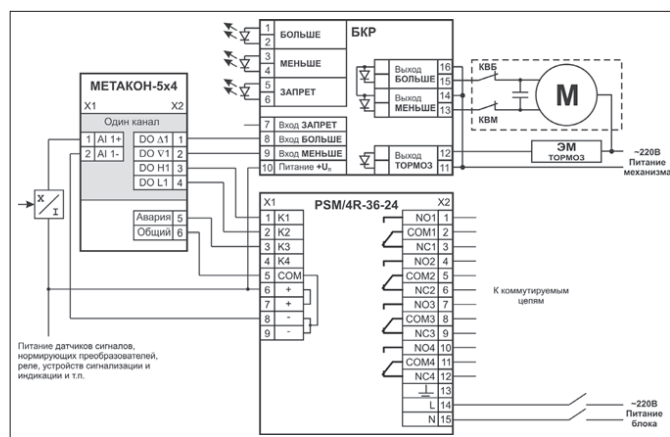

Схемы подключения

Рекомендации

Рекомендуется применять совместно с регуляторами серий МЕТАКОН-5х4 (стр. 16) и МЕТАКОН-614 (стр. 28)

В комплекте с блоками питания и реле БПР и PSM/4R-36-24 полностью обеспечивается функционирование одного канала регулятора МЕТАКОН-5х4 (стр. 16)

Обозначения при заказе

БКР

По вопросам продаж и поддержки обращайтесь:

Волгоград +7 (8442) 45-94-42
Екатеринбург +7 (343) 302-14-75
Ижевск +7 (3412) 20-90-75
Казань +7 (843) 207-19-05

Краснодар +7 (861) 238-86-59
Красноярск +7 (391) 989-82-67
Москва +7 (499) 404-24-72
Ниж.Новгород +7 (831) 200-34-65

Новосибирск +7 (383) 235-95-48
Омск +7 (381) 299-16-70
Пермь +7 (342) 233-81-65
Ростов-на-Дону +7 (863) 309-14-65

Самара +7 (846) 219-28-25
Санкт-Петербург +7 (812) 660-57-09
Саратов +7 (845) 239-86-35
Сочи +7 (862) 279-22-65