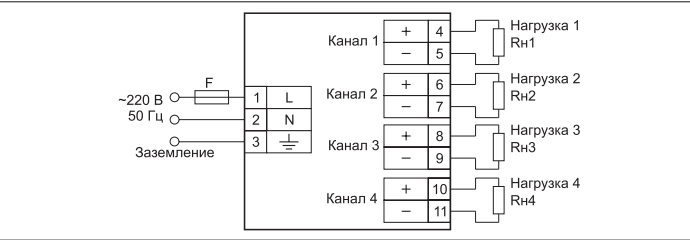

- Линейный преобразователь со стабилизацией выходного напряжения 24 В
- 4 гальванически развязанных выходных канала

Общие сведения

- Выходное напряжение 24 В
- Выходной ток каждого канала до 125 мА
- Максимальная мощность каждого канала 3 Вт
- Диапазон входных напряжений от 187 до 242 В
- Гальваническая развязка входных и выходных цепей 3000 В
- Гальваническая развязка выходных каналов 500 В
- Крепление на DIN-рельс
- Винтовые клеммные соединители
- Светодиодная индикация нормального функционирования блока питания для каждого канала, зеленый индикатор «DC OK»
- Внутренние защиты:
 - ◆ от перегрузки по току
 - ◆ от перегрева
 - ◆ от короткого замыкания на выходе

НОВИНКА!

Технические характеристики

Вход	
Входное напряжение	AC (187...242) В
Внешняя защита от перегрузки по току	не требуется, модуль снабжён внутренней защитой
Выход	
Количество выходных гальванически развязанных каналов	4
Выходная мощность каждого канала, не менее	3 Вт
Номинальное напряжение	(24 ± 2) В
Максимальный ток нагрузки каждого канала, не менее	125 мА
Гальваническая изоляция:	
между входом и выходом блока питания, не менее	3000 В
между выходными каналами, не менее	500 В
Защита от перегрузки по току, не менее	1,3·I _{MAX}
Защита	от перегрузки по току
	от перегрева
	от короткого замыкания на выходе
Клеммы	винтовые клеммы
Монтаж	на DIN-рельс
Вентиляция, охлаждение	конвекция, вентилятор не требуется
Условия эксплуатации	температура: (0...55) °С
	влажность: 95 % при 35 °С
Габариты	(90 × 75 × 104,5) мм
Масса, не более	0,8 кг

Схема подключения

Пример обозначения при заказе

PSM-4/3-24 – четырёхканальный блок питания серии **PSM** с выходным напряжением **24 В**, выходной мощностью **3 Вт** на канал.

Обозначения при заказе

PSM-4/3-24